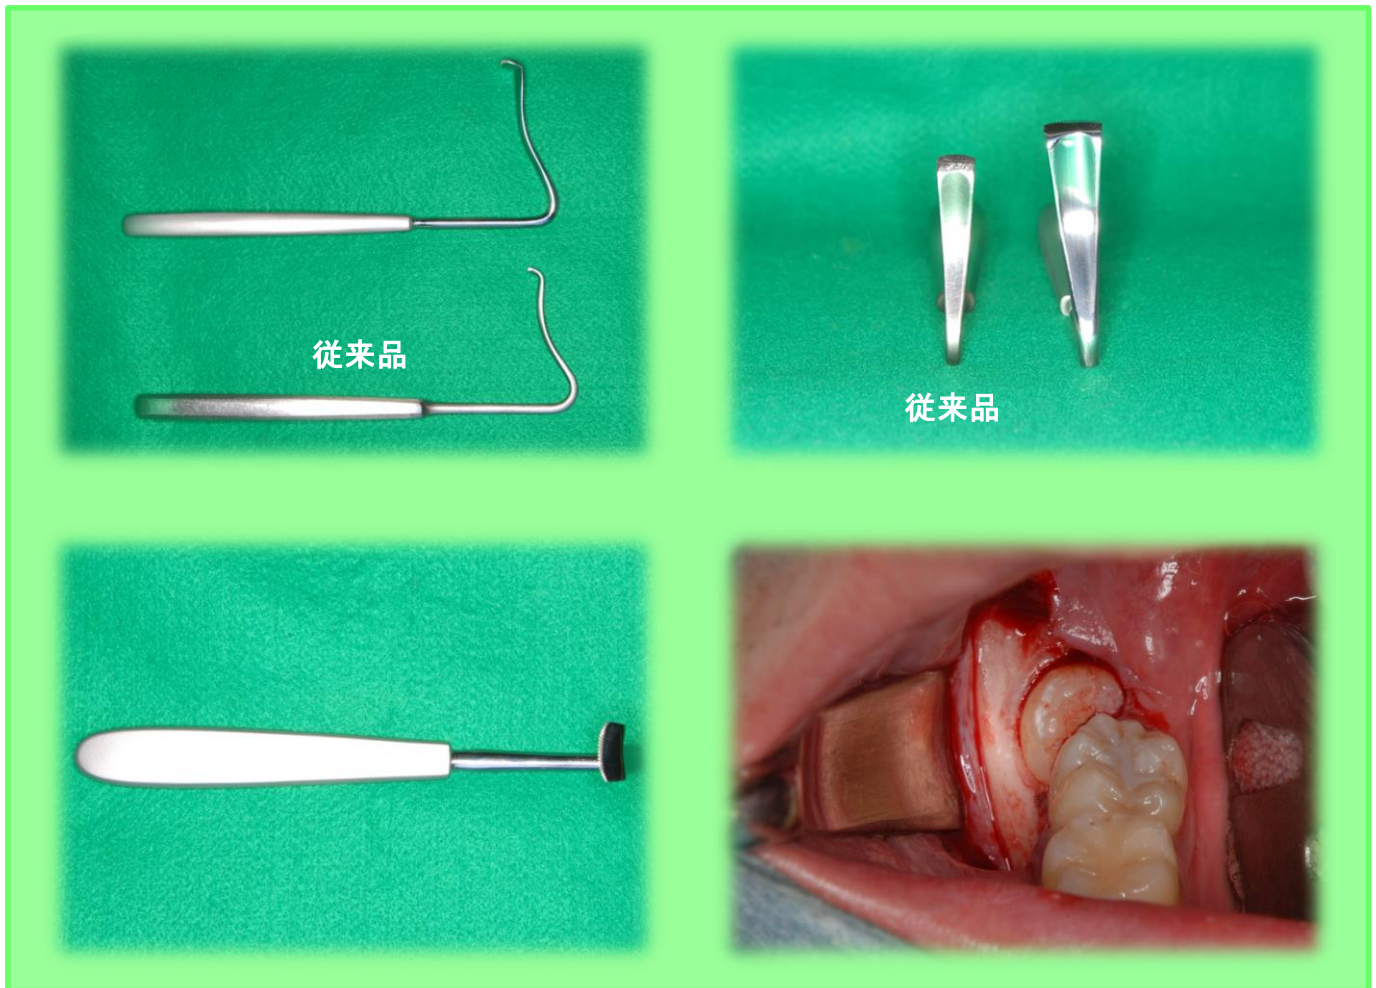

TIES INSTRUMENTS

Retractor (For Wisdom tooth)

・FMG-220-60TKH TKH式智歯用リトラクター

【特徴】

- ・ 柄が長い
- ・ 先端の幅が広い
- ・ すべらない